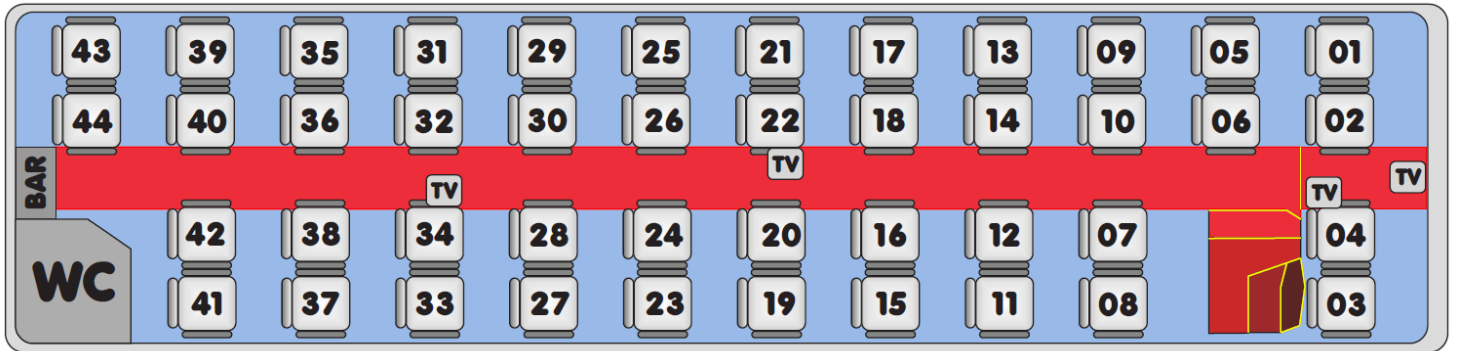

Mapa Ônibus Prefixo: 3300 "Low Drive"

| Lado Esquerdo | | Lado Direito | | Lado Esquerdo | | Lado Direito | |
|---------------|-------|--------------|-------|---------------|-------|--------------|-----------------|
| 01 | _____ | 02 | _____ | 04 | _____ | 03 | _____ |
| 05 | _____ | 06 | _____ | | | | ESCADA |
| 09 | _____ | 10 | _____ | 08 | _____ | 07 | _____ |
| 13 | _____ | 14 | _____ | 12 | _____ | 11 | _____ |
| 17 | _____ | 18 | _____ | 16 | _____ | 15 | _____ |
| 21 | _____ | 22 | _____ | 20 | _____ | 19 | _____ |
| 25 | _____ | 26 | _____ | 24 | _____ | 23 | _____ |
| 29 | _____ | 30 | _____ | 28 | _____ | 27 | _____ |
| 33 | _____ | 34 | _____ | 32 | _____ | 31 | _____ |
| 37 | _____ | 38 | _____ | 36 | _____ | 35 | _____ |
| 41 | _____ | 42 | _____ | 40 | _____ | 39 | _____ |
| 43 | _____ | 44 | _____ | Gel. | | | BANHEIRO |

3300